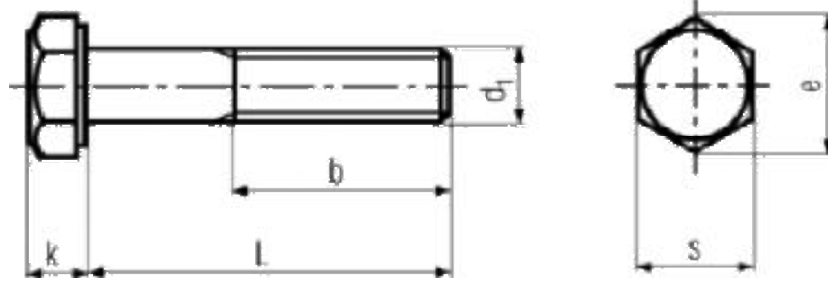

### DIN960 HEX BOLT

$d_1$	s	e	k	b= to 125	b= to 150	b= to 200
M8 x 1	13	14.38	5.30	22	28	
M10 x 1	17	18.90	6.40	26	32	
M10 x 1.25	17	18.90	6.40	26	32	
M12 x 1.25	19	21.10	7.50	30	36	
M12 x 1.5	19	21.10	7.50	30	36	
M14 x 1.5	22	24.49	8.80	34		40
M16 x 1.5	24	26.75	10.00	38		44
M18 x 1.5	27	30.14	11.50	42		48
M20 x 1.5	30	33.53	12.50	46		52
M20 x 2	30	33.53	12.50	46		52
M24 x 2	36	39.98	15.00	54		60

All measurements in millimeters (mm)